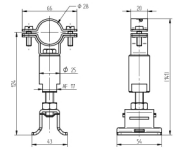

ELITE

Nedlederbeslag til HVC85 uden monteringsstrop

Nedlederbeslag, i rustfrit stål, uden fastgørelsesstrop til fastgørelse af højspændingskabel HVC-85

Teknisk beskrivelse

Nedlederklemme / Forlængerfisk" i rustfrit stål til montering af HVC-85 nedleder på rør og master.

Leveres uden fastgørelsesstrop (fastgørelsesstrop: 22 mm)

Materiale i rørklemme: rustfrit stål

Materiale i afstandsstykke: aluminium

Materiale i lederklemme: rustfrit stål

Pasning i lederklemme: Ø 28 mm (HVC-85 nedleder)

Afstand til nedleder: 100 mm

Fremstillet i overensstemmelse med EN62561-4.

Fordele:

Kan monteres på en bred vifte af forskellige mastediametre

Lavet af rustfrit stål og giver 100 mm afstand til nedlederen

Hurtig og nem at montere og til universel brug

Fremstillet i henhold til EN62561-4

Produkt navn/ Art.nr/ GTIN	ELITE NLF-HV85-100mm-FB22mm-A2/ 40170077/ 7070810036301
Ifølge:	EN 62561-4
	28 - 28
	20 - 500
	100 - 100
	100